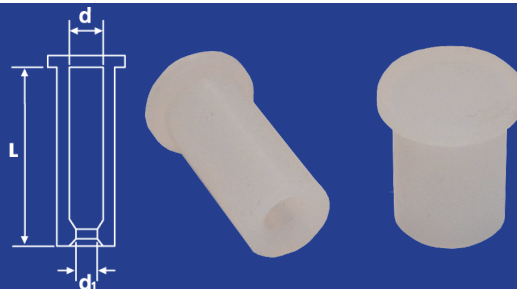

**COPERTURE A TENUTA IN SILICONE  
CON FLANGIA**

**Colore: Neutro**  
**Materiale: Silicone.**

Codice	Dimensioni in mm.				Confez. standard
	d	d1	D	L	
CAST6	6	3	16	52	200
CAST9	9	6	19	52	200
CAST12	12	9	22	52	200
CAST15	15	12	25	52	200
CAST18	18	25	28	52	200
CAST21	21	18	31	52	200