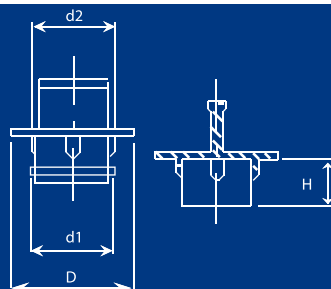

TAPPI PER TUBI IDRAULICI

Colore: Giallo
Materiale: EVA

Codice	Dimensioni in mm.				Confez. standard
	d1	d2	D	H	
TID5	5.3	5.1	11	11	500
TID10	10.4	10.2	18	11	500
TID15	15.4	15.2	21.5	11	500
TID19	19.4	19.2	28.5	11	500