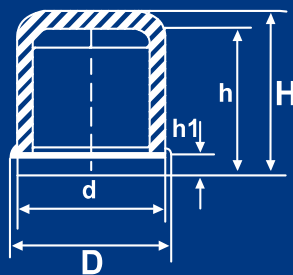

## COPERTURE PER DADI E BULLONI CON RONDELLA

Colore: Nero.  
Materiale: Polietilene (LDPE).

Codice	Filetti Metrici	Dimensione in mm.					Confezione Standard
		D	d	H	h	h1	
CDB6	M6	14.5	13.5	8	7	1.6	5'000
CDB8	M8	19.8	17.5	11.7	10.7	1.6	5'000
CDB10	M10	24	22.8	13.7	12	2	5'000
CDB12	M12	26.5	24	16.6	15	2.5	5'000
CDB14	M14	30.3	28.1	23.6	21.8	2.5	2'500
CDB16	M16	32.9	30.5	18.7	16.7	3	2'500
CDB18	M18	37	35	28	26.3	3	1'250
CDB20	M20	41	39.3	27.5	24.7	3	1'250
CDB22	M22	44.1	42.5	31.7	29.6	3	2'000
CDB24	M24	48.5	46.5	34.3	31.5	4	2'000