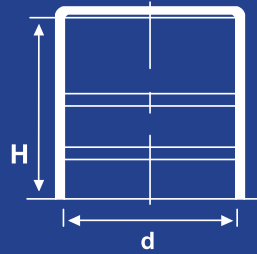

COPERTURE SENZA FLANGIA

Colore: Neutro, Giallo, Nero.
Materiale: Polietilene (LDPE).

(d) Interno in mm.	altezza e rif. di utilizzo	Confez. standard	(d) Interno in mm.	altezza e rif. di utilizzo	Confez. standard
4	H 22	2'500	26	H 20	1'000
5	H 18	2'500	26	H 49	1'000
6	H 18	2'500	26.9	H 18.5	2'000
6	H 38 colorata	1'000	27	H 40	1'000
6.35	H 13	2'500	27	H 50	1'000
6.35	H 22 colorata	1'000	28	H 27	1'000
7	H 18	2'500	28	H 30 colorata	1'000
8	H 19	2'500	28	H 46	1'000
9.6	H 18	2'500	28	H 85	500
10	H 21	2'500	28.5	H 23.5	2'000
10	H 24 colorata	1'000	29	H 27	2'000
11	H 15	2'500	29	H 60	1'000
11.5	H 19.5	2'500	30	H 25.6	2'000
12	H 19.5	2'500	30	H 40	1'000
12.7	H 19	2'000	30	H 50	1'000
13	H 18	2'500	30	H 54 colorata	1'000
13.7	H 18	2'500	30	H 65	500
14	H 18	2'500	31	H 21	1'000
14	H 29 colorata	1'000	31.8	H 21	1'000
15	H 18	2'500	32	H 27	1'000
15	H 47 colorata	1'000	32	H 50	800
15.5	H 15	2'000	32	H 65	800
16	H 20	2'000	33	H 50	800
16	H 40 colorata	1'000	33.7	H 18.5	1'000
17.1	H 20	2'500	34	H 30 colorata	1'000
18	H 18	2'000	35	H 27	800
18	H 38	1'000	35	H 40	1'000
18.5	H 18	2'500	35	H 65	500
19	H 37 colorata	1'000	35.5	H 40	500
20	H 20	2'000	36	H 50	800
20	H 42 colorata	1'000	36	H 59	500
21.3	H 17	2'500	36	H 65	500
21.5	H 47 colorata	1'000	36.5	H 20	1'000
22	H 17	2'500	37	H 75	500
22	H 45 colorata	1'000	38	H 20	1'000
23.2	H 17	2'250	38	H 50	500
23.5	H 54	1'000	38	H 65	500
24	H 17	2'000	39	H 17	1'000
24	H 30 colorata	1'000	39	H 27	1'000
24	H 54	1'000	40	H 27	800
25	H 40	2'000	40	H 50	1'000
25.4	H 20	2'000	40	H 59	500
25.5	H 70 colorata	1'000	40	H 65	500