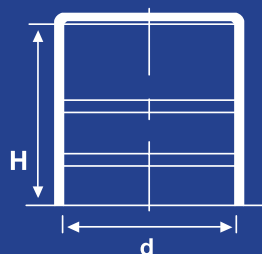

COPERTURE SENZA FLANGIA

Colore: Neutro, Giallo, Nero.
Materiale: Polietilene (LDPE).

(d) Interno in mm.	altezza e rif. di utilizzo	Confez. standard	(d) Interno in mm.	altezza e rif. di utilizzo	Confez. standard
40	H 80	500	70	H 85	400
41.3	H 19.5	500	73	H 30	400
42	H 65	500	75	H 27	400
42.4	H 25	1'000	75	H 38	400
44.5	H 20	800	75	H 65	400
45	H 27	800	75	H 85	400
45	H 50	800	76	H 28	600
45	H 65	500	77	H 35	400
45	H 80	500	78	H 26	400
45.4	H 20	1'000	80	H 27	400
47	H 50	500	80	H 65	400
47	H 70	500	82	H 30	300
47.5	H 25	500	83	H 30	300
47.5	H 64 colorata	1'000	85	H 27	500
48	H 70	500	85	H 65	300
48.3	H 25	500	88.9	H 34	500
50	H 27	500	90	H 65	400
50	H 50	500	92.4	H 25	200
50	H 65	500	95	H 37.5	200
50	H 80	500	98	H 37.5	200
51	H 27.5	500	100	H 23	400
52	H 33	500	100	H 40	150
52.8	H 23	500	101.6	H 30	200
54	H 27.5	500	103	H 40	200
55	H 27	500	106	H 40	200
55	H 65	500	108	H 35	200
55	H 80	500	110	H 38	200
57	H 26.5	500	114.3	H 33	200
58	H 65	500	116.3	H 40	200
59	H 30	500	117.5	H 40	300
60	H 27	500	121	H 38	300
60	H 65	500			
60	H 80	400			
60	H 195	400			
60.3	H 27	500			
63.5	H 27	400			
65	H 30	400			
65	H 65	400			
65	H 80	400			
67	H 30	400			
70	H 27	500			
70	H 34.5	400			
70	H 65	400