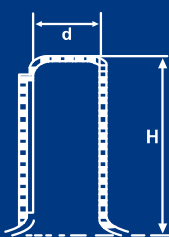

COPRIALBERI IN POLIETILENE

Colore: Giallo.

Materiale: Polietilene (LDPE).

Per altre misure più grandi preventivo a parte.

Codice	Dimensioni in mm.			Confezione Standard
	d	d1	H	
COPP9	9	14.5	25	500
COPP10	10	18.5	30	500
COPP11	11	17.5	27.5	500
COPP14	14	22.5	35	500
COPP15	15	25.5	35	500
COPP16	16	25.5	50	500
COPP19	19	30.5	50	400
COPP20	20	32.5	60	250
COPP22	22	35.5	60	250
COPP24	24	38.5	60	200
COPP25	25	40	70	200
COPP28	28	45	70	150
COPP30	30	48	95	100
COPP32	32	51	95	100
COPP35	35	56	95	100
COPP38	38	60	94	100
COPP42	42	67	130	75
COPP45	45	72	130	75
COPP48	48	77	130	100
COPP55	55	88	130	100
COPP60	60	96	165	75