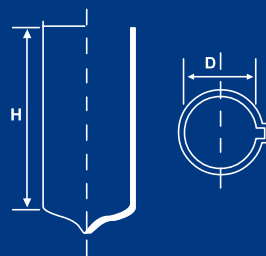

COPRIALBERI IN PVC

Colore: Giallo.
Materiale: PVC.

Codice	Dimensioni in mm.		Confez. standard
	D	H	
COPV9	9	50	1'500
COPV10	10	50	1'500
COPV11	11	50	1'500
COPV14	14	50	1'500
COPV15	15	50	1'000
COPV16	16	60	1'000
COPV19	19	60	1'000
COPV20	20	60	1'000
COPV22	22	70	750
COPV24	24	70	750
COPV25	25	70	500
COPV28	28	80	500
COPV30	30	80	400
COPV32	32	100	250
COPV35	35	100	200
COPV38	38	100	200
COPV42	42	130	150
COPV45	45	130	150
COPV48	48	130	100
COPV55	55	130	100
COPV60	60	140	100
COPV65	65	140	100
COPV70	70	140	100
COPV75	75	140	100