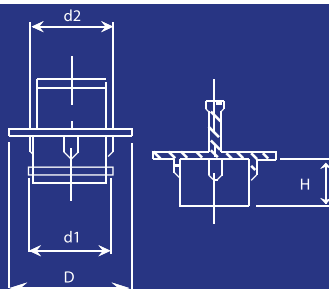

CAPS FOR HYDRAULIC HOSES

Colour: Yellow
Material: EVA

Code	Dimensions (mm.)				Standard package
	d1	d2	D	H	
TID5	5.3	5.1	11	11	500
TID10	10.4	10.2	18	11	500
TID15	15.4	15.2	21.5	11	500
TID19	19.4	19.2	28.5	11	500