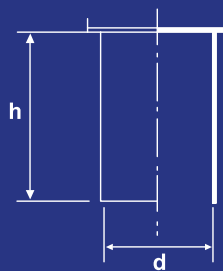

FLANGED COVERS

Colour: Neutral or Red
Material: Polyethylene (LDPE).

Code	(d) internal in mm.	h	Standard package
COPR. 5x13H	5	13	10.000
COPR. 6x10H	6	10	10.000
COPR. 8x10H	8	10	10.000
COPR. 8x16H	8	16	10.000
COPR. 12x16H	12	16	8.000
COPR. 12.7x46H Rossa	12.7	46	5.000
COPR. 12.8x20.2H	12.8	20.2	8.000
COPR. 14x20H	14	20	5.000
COPR. 16x15H	16	15	5.000
COPR. 16x20H	16	20	3.000
COPR. 19x33.6H Rossa	19	33.6	2.000
COPR. 20x15H	20	15	3.000
COPR. 20x20H	20	20	2.000
COPR. 22x18H	22	18	2.000
COPR. 24x18H	24	18	2.000
COPR. 25.4x55.6H Rossa	25.4	55.6	1.000
COPR. 32x58.5H Rossa	32	58.5	1.000
COPR. 38.1x44.5H Rossa	38.1	44.5	400