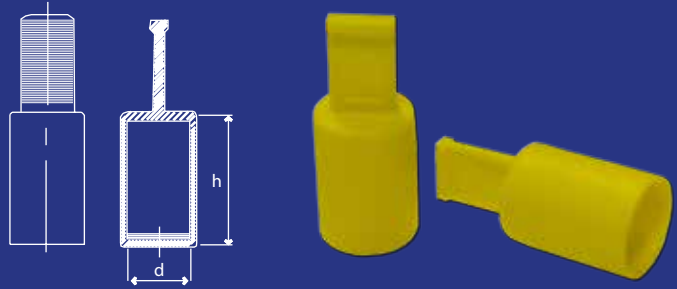

HYDRAULIC PIPE COVERS

Colour: Yellow
Material: EVA

Code	Dimensions (mm.)		Standard package standard
	d	h	
CID4	4	21	500
CID5	5	20	500
CID6	6	20	500
CID8	8	20	500
CID9	9	20	500
CID10	10	20	500
CID11	11	20	500
CID12	12	20	500
CID13	13	20	500
CID14	14	20	500
CID15	15	20	500
CID16	16	20	500
CID18	18	20	500
CID20	20	20	500
CID20B	20	30	500
CID24	24	20	500