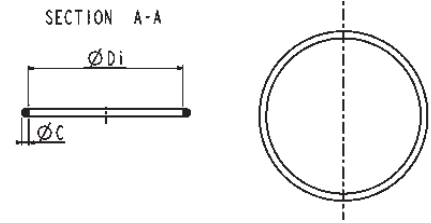

O-RINGS

Corda (C) (mm)	Ø internal min (Di) (mm)	Ø internal max (Di) (mm)
0,23	10,46	658,88
0,25	6,00	579,00
1,00	1,15	25,00
1,50	2,00	100,00
1,78	0,74	133,07
2,00	3,50	100,00
2,40	3,30	69,60
2,50	4,00	150,00
2,62	1,24	247,32
3,00	3,00	250,00
3,50	8,00	440,00
3,53	4,34	456,06
4,00	4,00	500,00
4,50	6,00	315,00
5,00	4,00	400,00
5,70	44,20	499,30
6,99	113,67	658,88
7,00	206,00	670,00
8,40	144,10	249,10