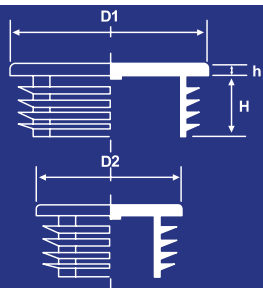

OVAL FINNED CAPS

Colour: Black.
Material: Polyethylene (LDPE)..

Code	Dimensions (mm.)			Tube Thickness		Standard package
	D1 - D2	h	H	Min	Max	
TON20x10	20 x 10	5	10	2	2	5'000
TON30x15	30 x 15	5	12	1	2.5	4'000
TON35x15	35 x 15	5	12	1.2	2.5	3'000
TON35x20	35 x 20	5	12	1.5	2	2'500
TON38x20	38 x 20	5	12	1	3	2'500
TON40x20	40 x 20	5	12	1	3	2'250
TON45x20	45 x 20	5	12	1	3	1'750
TON48x20	48 x 20	5	12	1.5	2	1'750
TON50x15	50 x 15	5	12	1	3	2'250
TON50x20	50 x 20	5	12	1	3	1'500
TON50x25	50 x 25	5	12	1	3	1'250
TON50x30	50 x 30	5	12	1	2.5	1'000
TON60x20	60 x 20	5	13	1	2	1'000
TON60x25	60 x 25	5	13	1	2	900
TON60x30	60 x 30	5	13	2	2	700