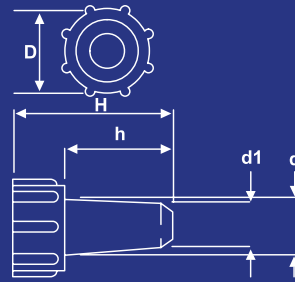

SELF-TAPPING CAPS

Colour: Orange
Material: Polyethylene (LDPE).

Code	Thread	Dimensions (mm.)					Standard package
		D	d	d1	H	h	
TM2	M2	8	2	1.3	14.5	7.5	5'000
TM3	M3	8	3	2.2	20	12	5'000
TM4	M4	8	3.9	3	22.5	15	2'500
TM5	M5	9	5	3.7	27.5	17.5	2'500
TM6	M6	10	5.8	4.4	27.5	17.5	2'500
TM7	M7	11	6.5	5	27.5	17.5	2'500
TM8	M8	14	7.5	6	27.5	17.5	2'000
TM9	M9	14	8.5	7	27.5	17.5	2'000
TM10	M10	16	9.5	7.5	30.5	20.5	1'500
TM12	M12	18	11	9.5	30.5	20.5	1'500