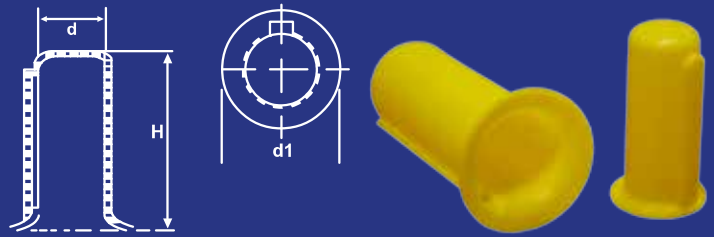

SHAFT GUARD IN POLYETHYLENE

Colour: Yellow.
Material: Polyethylene (LDPE).

Code	Dimensions (mm.)			Standard package
	d	d1	H	
COPP9	9	14.5	25	500
COPP10	10	18.5	30	500
COPP11	11	17.5	27.5	500
COPP14	14	22.5	35	500
COPP15	15	25.5	35	500
COPP16	16	25.5	50	500
COPP19	19	30.5	50	400
COPP20	20	32.5	60	250
COPP22	22	35.5	60	250
COPP24	24	38.5	60	200
COPP25	25	40	70	200
COPP28	28	45	70	150
COPP30	30	48	95	100
COPP32	32	51	95	100
COPP35	35	56	95	100
COPP38	38	60	94	100
COPP42	42	67	130	75
COPP45	45	72	130	75
COPP48	48	77	130	100
COPP55	55	88	130	100
COPP60	60	96	165	75