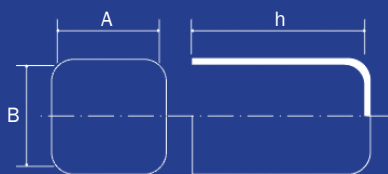

SQUARE AND RECTANGULAR COVERS

Colour: Black
Material: PVC

Code	Diameter in mm.		h	Standard pack
	AXB			
CR 40x8	40x8		25	2'500
CR 40x10	40x10		30	500
CR 40x15	40x15		30	100
CR 40x20	40x20		30	100
CR 40x25	40x25		30	100
CR 40x30	40x30		40	400
CQ 40	40x40		25	300
CR 44x3	44x3		25	100
CR 45x8	45x8		25	100
CR 45x24	45x24		30	500
CR 45x30	45x30		40	500
CQ 45	45x45		40	500
CR 48x2	48x2		20	500
CR 48x4	48x4		25	500
CR 50x5	50x5		25	500
CR 50x10	50x10		30	500
CR 50x12	50x12		30	500
CR 50x20	50x20		30	500
CR 50x25	50x25		30	1'000
CR 50x30	50x30		40	500
CR 50x40	50x40		40	500
CQ 50	50x50		40	800
CR 55x12	55x12		30	100
CR 55x35	55x35		40	100
CR 57x2	57x2		20	200
CR 60x5	60x5		25	200