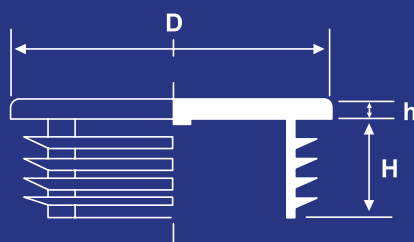

**SQUARE FINNED CAPS**

**Colour: Black.**  
**Material: Polyethylene (LDPE).**

Code	Dimensions (mm.)			Tube Thickness		Standard package
	D	h	H	Min.	Max	
TQN10	10 x 10	4	12	1	2	10'000
TQN12	12 x 12	4	12	1	2	10'000
TQN13	13 x 13	4	12	1	2	10'000
TQN15	15 x 15	5	14	1	2	9'000
TQN16	16 x 16	5	11.5	1	2.5	6'000
TQN18	18 x 18	5	11.5	1.5	3	5'000
TQN20	20 x 20	5	11.5	1	3	4'000
TQN22	22 x 22	5	12	1	3	3'000
TQN25	25 x 25	5	11.5	1	3	2'500
TQN25/3.5	25 x 25	5	11.5	3	3.5	2'500
TQN28	28 x 28	5	11.5	1.5	3	2'000
TQN30	30 x 30	5	11.5	1	2.5	1'750
TQN30/4.5	30 x 30	5	11.5	2.5	4.5	1'750
TQN32	32 x 32	5	11.5	1	3.5	1'500
TQN34	34 x 34	5	14.5	1	3.5	1'000
TQN35	35 x 35	5	14.5	1	3	1'000
TQN35/5	35 x 35	5	12	2.5	5	1'000
TQN38	38 x 38	5	14.5	1	3.5	850
TQN40	40 x 40	5	14.5	1	3	800
TQN40/4.5	40 x 40	5	14.5	4	4.5	800
TQN40/5	40 x 40	5	14.5	4.5	5	800
TQN45	45 x 45	5	14.5	1	3	600
TQN50	50 x 50	5	14.5	1	2.5	500
TQN50/4	50 x 50	6.5	25	2.6	4	1'000
TQN50/6	50 x 50	5	14.5	3.5	6	500
TQN52	52 x 52	5	14	1.5	3.5	450
TQN55	55 x 55	5	14.5	2	4.5	400
TQN60	60 x 60	5	24	1.5	3.5	450
TQN60/5	60 x 60	6.5	17.5	3	5	800
TQN65	65 x 65	5	21	2	4.5	450
TQN70	70 x 70	5	19	2	4	250
TQN70/5	70 x 70	8	19.5	3.6	5	500
TQN75	75 x 75	6	21	2	4.5	300
TQN80	80 x 80	6	21	2	4	250
TQN80/5	80 x 80	8	24	3	5	300
TQN90	90 x 90	6	25	3.6	5	250
TQN90/5	90 x 90	6	25	2	5	200
TQN95	95 x 95	6	21.5	3.5	5.5	200
TQN100	100 x 100	7	24	1	4	200
TQN100/8	100 x 100	7	24	5	8	200
TQN110	110 x 110	6	24	3	5	120
TQN120	120 x 120	5	25	2.5	5	100
TQN140	140 x 140	6	34	4	7	80
TQN150	150 x 150	6	27	5	8	75
TQN150/10	150 x 150	6	27	10	12.5	75