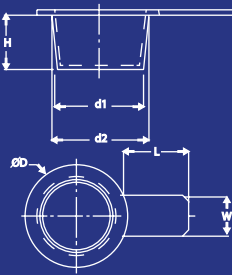

TAPERED CAPS WITH TAB

Colour: Natural
Material: Thermoplastic rubber (TPE)

Code	Dimensions mm.						Standard package
	d1	d2	D	H	W	L	
CLTP5	5	7	11	9.5	7	15	5.000
CLTP6	6	8	12	9.5	7	15	5.000
CLTP7	7	9.5	13.5	9.5	7	15	5.000
CLTP8	8	10	14	9.5	8	15	5.000
CLTP9.5	9.5	11.5	15.5	9.5	8	15	5.000
CLTP10.5	10.5	12.5	16.5	9.5	8	15	5.000
CLTP11.5	11.5	13.5	17.5	9.5	8	15	5.000
CLTP12.5	12.5	14.5	18.5	10	8	15	5.000
CLTP13.5	13.5	15.5	19.5	10	10	15	5.000
CLTP14.2	14.2	16.2	20.2	10	10	15	5.000
CLTP14.5	14.5	17	21	10	10	15	2.000
CLTP15.5	15.5	18	22	10	10	15	2.000
CLTP17.5	17.5	19.5	23.5	10	10	15	2.000
CLTP18	18	20	23.5	10	10	15	2.000
CLTP19	19	21.5	25.5	10	10	15	2.000
CLTP21	21	23.5	27.5	10	10	15	2.000
CLTP22.5	22.5	25.5	29.5	12	12	15	2.000
CLTP25	25	28	32	12	12	15	2.000
CLTP29	29	31.5	35.5	12	12	15	2.000
CLTP29.5	29.5	32	35.5	12	12	15	2.000