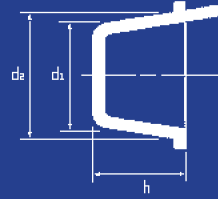

**TAPERED CAPS WITH VERTICAL LATERAL PULL TAB**

**Colour: Blue**  
**Material: Polyethylene (LDPE).**

Code	Dimensions (mm.)				Standard pack
	d1	d2	H	D	
TBL7.6	7.6	9.3	9.5	13.5	20'000
TBL8.4	8.4	10	9.5	14.3	20'000
TBL10.7	10.7	12.3	9.5	15	15'000
TBL13.5	13.5	15.8	12.7	19	7'000
TBL14	14	16	12.7	19.8	7'000
TBL17.5	17.5	20	16	23.8	3'500
TBL20.4	20.4	23.2	16.5	27	5'000
TBL22.1	22.1	24.8	16	28.6	2'500
TBL23.2	23.2	26.4	18.3	29.4	5'000
TBL24.5	24.5	27.7	19.8	31.8	3'000
TBL25.3	25.3	29	19.8	33.3	2'500
TBL28.2	28.2	31.2	19	38.5	2'500
TBL29.6	29.6	32.4	19	35.7	2'500
TBL36.8	36.8	40.6	19	44.5	2'000
TBL39.6	39.6	40.6	19	47.6	1'500
TBL41.5	41.5	44.5	19	49.3	1'000
TBL45.7	45.7	46.4	12.7	51.6	2'000
TBL45.2	45.2	49.5	25.4	53.9	1'000
TBL46.8	46.8	50.8	25.4	54	1'000
TBL48.2	48.2	52.7	25.4	57	1'000
TBL56.7	56.7	57.4	12.7	63.5	1'000