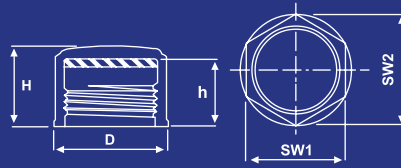

## METRIC THREADED FEMALE SEALING CAPS

**Colour: Yellow.**  
**Material: Polyethylene (HDPE).**  
**Gaskets assembled in Neoprene**

Code	Filet METRIC	Dimensions (mm.)					Standard package
		D	F	h	SW1	SW2	
FAT8x1	M8x1	12	13	11	10	11	500
FAT10x1	M10x1	14.2	13	11	12	13.2	500
FAT12x1	M12x1	16.5	13	11	14	15.4	500
FAT12x1.5	M12x1.5	16.5	15	13	14	15.4	500
FAT14x1.5	M14x1.5	18.5	15	13	16	17.5	500
FAT16x1.5	M16x1.5	21	15	13	18	19.7	500
FAT18x1.5	M18x1.5	23	15	13	20	21.9	500
FAT20x1.5	M20x1.5	25	15	13	22	24.1	500
FAT22x1.5	M22x1.5	27.5	15	13	24	26.3	500
FAT24x1.5	M24x1.5	30	15	13	26	28.5	500
FAT25x1.5	M25x1.5	31	15	13	27	29.6	500
FAT26x1.5	M26x1.5	32	15	13	28	30.7	500
FAT28x1.5	M28x1.5	34	15	13	30	32.9	500
FAT30x1.5	M30x1.5	36.5	15	13	32	35.1	500
FAT30x2	M30x2	36.5	17	15	32	35.1	500
FAT36x1.5	M36x1.5	44.5	16	14	39	42.8	100
FAT36x2	M36x2	44.5	18	16	39	42.8	100
FAT42x2	M42x2	51	18.5	16	45	49.4	100
FAT45x1.5	M45x1.5	54.5	16.5	14	48	52.6	100
FAT45x2	M45x2	54.5	18.5	16	48	52.6	100
FAT52x2	M52x2	62	18.5	16	55	60.3	100

## THREADED FEMALE SEALING CAPS GAS/BSP.

**Colour: Yellow.**  
**Material: Polyethylene (HDPE).**  
**Gaskets assembled in Neoprene**

Code	Filet GAS/BSP	Dimensions (mm.)					Standard package
		D	H	h	SW1	SW2	
FAT1/8"G	1/8"x28	14	13	11	12	13.2	500
FAT1/4"G	1/4"x19	17.5	15	13	15	16.5	500
FAT3/8"G	3/8"x19	22	15	13	19	20.8	500
FAT1/2"G	1/2"x14	25	17	15	22	24.1	500
FAT5/8"G	5/8"x14	29	17	15	25	27.4	500
FAT3/4"G	3/4"x14	32	17	15	28	30.7	500
FAT7/8"G	7/8"x14	36	17	15	32	35.1	500
FAT1"G	1"x11	41	19	17	36	39.5	500
FAT1.1/4"G	1.1/4"x11	51	19	17	45	49.4	500
FAT1.1/2"G	1.1/2"x11	56	19.5	17	50	54.8	100
FAT2"G	2"x11	71	19.5	17	63	69.1	100
FAT2.1/4"G	2.1/4"x11	80	19.5	17	70	76.8	100
FAT2.1/2"G	2.1/2"x11	90	19.5	17	80	87.7	100