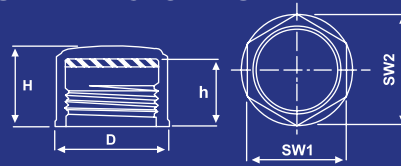

## METRIC THREADED FEMALE SEALING CAPS

**Colour: Yellow.**  
**Material: Polyethylene (HDPE).**  
**Gaskets assembled in Neoprene**

Code	Filet METRIC	Dimensions (mm.)					Standard package
		D	F	h	SW1	SW2	
FAT8x1	M8x1	12	13	11	10	11	500
FAT10x1	M10x1	14.2	13	11	12	13.2	500
FAT12x1	M12x1	16.5	13	11	14	15.4	500
FAT12x1.5	M12x1.5	16.5	15	13	14	15.4	500
FAT14x1.5	M14x1.5	18.5	15	13	16	17.5	500
FAT16x1.5	M16x1.5	21	15	13	18	19.7	500
FAT18x1.5	M18x1.5	23	15	13	20	21.9	500
FAT20x1.5	M20x1.5	25	15	13	22	24.1	500
FAT22x1.5	M22x1.5	27.5	15	13	24	26.3	500
FAT24x1.5	M24x1.5	30	15	13	26	28.5	500
FAT25x1.5	M25x1.5	31	15	13	27	29.6	500
FAT26x1.5	M26x1.5	32	15	13	28	30.7	500
FAT28x1.5	M28x1.5	34	15	13	30	32.9	500
FAT30x1.5	M30x1.5	36.5	15	13	32	35.1	500
FAT30x2	M30x2	36.5	17	15	32	35.1	500
FAT36x1.5	M36x1.5	44.5	16	14	39	42.8	100
FAT36x2	M36x2	44.5	18	16	39	42.8	100
FAT42x2	M42x2	51	18.5	16	45	49.4	100
FAT45x1.5	M45x1.5	54.5	16.5	14	48	52.6	100
FAT45x2	M45x2	54.5	18.5	16	48	52.6	100
FAT52x2	M52x2	62	18.5	16	55	60.3	100

## THREADED FEMALE SEALING CAPS GAS/BSP.

**Colour: Yellow.**  
**Material: Polyethylene (HDPE).**  
**Gaskets assembled in Neoprene**

Code	Filet GAS/BSP	Dimensions (mm.)					Standard package
		D	H	h	SW1	SW2	
FAT1/8"G	1/8"x28	14	13	11	12	13.2	500
FAT1/4"G	1/4"x19	17.5	15	13	15	16.5	500
FAT3/8"G	3/8"x19	22	15	13	19	20.8	500
FAT1/2"G	1/2"x14	25	17	15	22	24.1	500
FAT5/8"G	5/8"x14	29	17	15	25	27.4	500
FAT3/4"G	3/4"x14	32	17	15	28	30.7	500
FAT7/8"G	7/8"x14	36	17	15	32	35.1	500
FAT1"G	1"x11	41	19	17	36	39.5	500
FAT1.1/4"G	1.1/4"x11	51	19	17	45	49.4	500
FAT1.1/2"G	1.1/2"x11	56	19.5	17	50	54.8	100
FAT2"G	2"x11	71	19.5	17	63	69.1	100
FAT2.1/4"G	2.1/4"x11	80	19.5	17	70	76.8	100
FAT2.1/2"G	2.1/2"x11	90	19.5	17	80	87.7	100