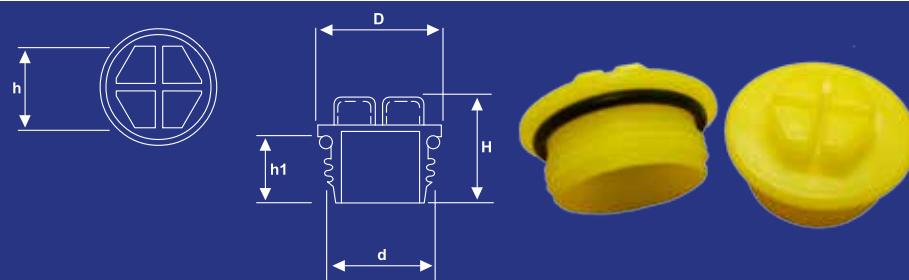

THREADED YELLOW SEALING CAPS WITH O-RING

Colour: Yellow
Material: Polyethylene (PE-HD)

Code	GAS d1	Dimensions (mm.)				Standard package
		D	H	h1	S	
TAOR1/8"	1/8" X 28	16	17	10	7	500
TAOR1/4"	1/4" X 19	19	19.5	12.5	10	500
TAOR3/8"	3/8" X 19	22	21	12.5	13	500
TAOR1/2"	1/2" X 14	27	22	13.5	15	500
TAOR5/8"	5/8" X 14	29.5	22	13.5	17	500
TAOR3/4"	3/4" X 14	32	22	13.5	19	250
TAOR7/8"	7/8" X 14	37	22	13.5	22	250
TAOR1"	1" X 11	40	23.5	15	24	250
TAOR1.1/4"	1.1/4" X 11	50	23.5	15	24	250
TAOR1.1/2"	1.1/2" X 11	56	25	15	30	100
TAOR1.3/4"	1.3/4" X 11	62	25	15	36	100
TAOR2"	2" X 11	68	25	15	36	100

THREADED YELLOW SEALING CAPS WITH O-RING

Colour: Yellow
Material: Polyethylene (PE-HD)

Code	Metric d1	Dimensions (mm.)				Standard package
		D	H	h1	S	
TAOR8x1	M8 X 1	12.5	17	10	6	500
TAOR10x1	M10 X 1	14.5	17	10	7	500
TAOR10x1.5	M10 X 1.5	14.5	19	12	7	500
TAOR12x1	M12 X 1	17	17	10	10	500
TAOR12x1.5	M12 X 1.5	17	19	12	10	500
TAOR14x1.5	M14 X 1.5	22	19	12	10	500
TAOR16x1.5	M16 X 1.5	24	20.5	12	13	500
TAOR18x1.5	M18 X 1.5	24	20.5	12	13	500
TAOR20x1.5	M20 X 1.5	26	20.5	12	15	250
TAOR22x1.5	M22 X 1.5	28	20.5	12	15	250
TAOR24x1.5	M24 X 1.5	30	20.4	12	17	250
TAOR26x1.5	M26 X 15.	32	20.5	12	19	250
TAOR28x1.5	M28 X 1.5	34	20.5	12	19	250
TAOR30x1.5	M30 X 1.5	38	20.5	12	22	250
TAOR32x1.5	M32 X 1.5	40	20.5	12	24	250
TAOR36x1.5	M36 X 1.5	45	20.5	12	24	100
TAOR38x1.5	M38 X 1.5	48	20.5	12	24	100
TAOR45x1.5	M45 X 1.5	52	22	12	24	100
TAOR52x1.5	M52 X 1.5	60	22	12	30	100
TAOR27x2	M27 X 2	33	24.5	15	19	250
TAOR30x2	M30 X 2	38	24.5	15	22	250
TAOR33x2	M33 X 2	40	24.5	15	24	250
TAOR36x2	M36 X 2	45	24.5	15	24	100
TAOR42x2	M42 X 2	50	24.5	15	24	100
TAOR45x2	M45 X 2	52	25	15	30	100
TAOR48x2	M48 X 2	55	25	15	30	100
TAOR52x2	M52 X 2	60	25	15	7	100