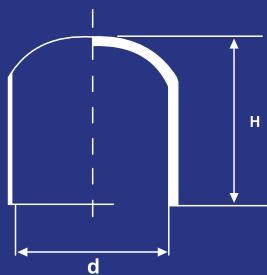

TIPS

Colour: Black.
Material: PVC

Code	Dimensions (mm.)		External Tube	Standard package
	d	H		
PUNTALE/6	6	13	6	15'000
PUNTALE/8	8	15.5	8	15'000
PUNTALE/10	10	16.5	10/11	10'000
PUNTALE/12	12	19	12/13	7'000
PUNTALE/13	13	20	13	6'000
PUNTALE/14	14	21	14	5'000
PUNTALE/15	15	21.5	15	4'000
PUNTALE/16	16	26	16/17	3'000
PUNTALE/18	18	26	18	2'500
PUNTALE/19	19	26	19	2'250
PUNTALE/20	20	26.5	20	2'250
PUNTALE/21	21	27.5	21	2'000
PUNTALE/22	22	29	22/23	1'750
PUNTALE/24	24	31	24	1'250
PUNTALE/25	25	31	25/26	1'250
PUNTALE/27	27	31	27	1'000
PUNTALE/28	28	32	28/29	1'000
PUNTALE/30	30	32	30/31	900
PUNTALE/32	32	32	32/33	800
PUNTALE/34	34	33	34	700
PUNTALE/35	35	32.5	35/36	700
PUNTALE/38	38	32	38/39	550
PUNTALE/40	40	34	40/41	550
PUNTALE/42	42	32	42	500
PUNTALE/43	43	32	43/44	500
PUNTALE/45	45	36	45/46	450
PUNTALE/47	47	32	47	400
PUNTALE/48	48	36	48	400
PUNTALE/49	49	36	49/51	400
PUNTALE/54	54	39	54/55	350
PUNTALE/59	59	36	59/60	250
PUNTALE/63	63	37	63/64	225
PUNTALE/69	69	37	69/70	200
PUNTALE/75	75	39	75/76	150
PUNTALE/90	90	39	90/91	100
PUNTALE/103	103	40	103/104	80