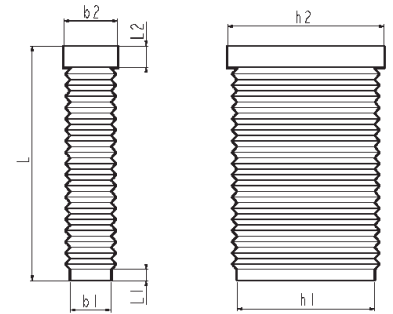

**RECTANGULAR RUBBER BELLOWS**

Code	Base B1 (mm)	Height H1 (mm)	Length L1 (mm)	Base B2 (mm)	Height H2 (mm)	Length L2 (mm)	Length max (mm)	Length Chiuso L (mm)
SOF RET P	33	55	10	36	57	10	220	105
SOF RET M	35	114	9	35	114	9	240	180
SOF RET G	46	175	0	60	195	10	380	70