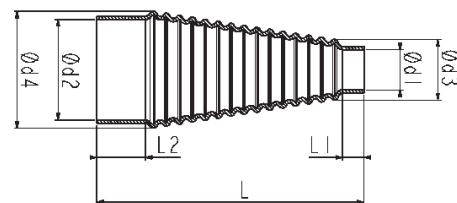

TAPERED RUBBER BELLOWS

Code	Ø D1 (mm)	Length L1 (mm)	Ø D2 (mm)	Length L2 (mm)	Length L (mm)	Ø D3 (mm)	Ø D4 (mm)
SOF 028	8	10	47	12	162	32	61
SOF 30X43	9,5	11	30	17	43	28	35
CUF VAL P	11	12	65	8	55	43	82
GAL SOF 27610	12	7	22	7	24	31	36
CUF VAL G	14	14	84	15	78	61	102
SOF CON 17X80	17	9	21	2	80	51	65
SOF 140x35	40	30	110	38	160	71	104
SOF CON 26x90	26	8	70	10	90	55	100
SOF CON 16x40	16	11	40	16	105	24	50
SOF CON 20x33,5	20	2	37	3	33,5	38	42
SOF CON 20x33,5x42,5	20	3	42,5	6	33,5	30	53
SOF CON 2,5x25	2,5	2	22	2	25	25	33
SOF CON 6,5x34	6,5	2,5	27,5	2,4	34	32	38
SOF CON 23x35	23	3	50	2	35	25	62
SOF CON 60x170	60	10	130	10	170	80	130
SOF CON 28x46	28	4	70	12	46	32	74
SOF CON 18x44	18	4	44	2	44	48	48
SOF CON 8x50	8	4	27	10	50	27	32
SOF CON 27x208	27	15	56	5	208	63	80
SOF CON 28x50	28	5	50	8	50	50	65
SOF CON 10x85	10	2,5	107	3,5	85	50	110
SOF CON 4,5x28	4,5	2	19	5	28	14	25
SOF CON 6,5x32	6,5	2	28	5	32	20	34
SOF CON 8,5x45	8,5	2	36	5	45	25	43
SOF CON 32x35	32	12	54	1	35	60	95
SOF CON 29x140	29	20	73	1	140	70	93
SOF CON 15x84	15	12	62	4	84	40	76